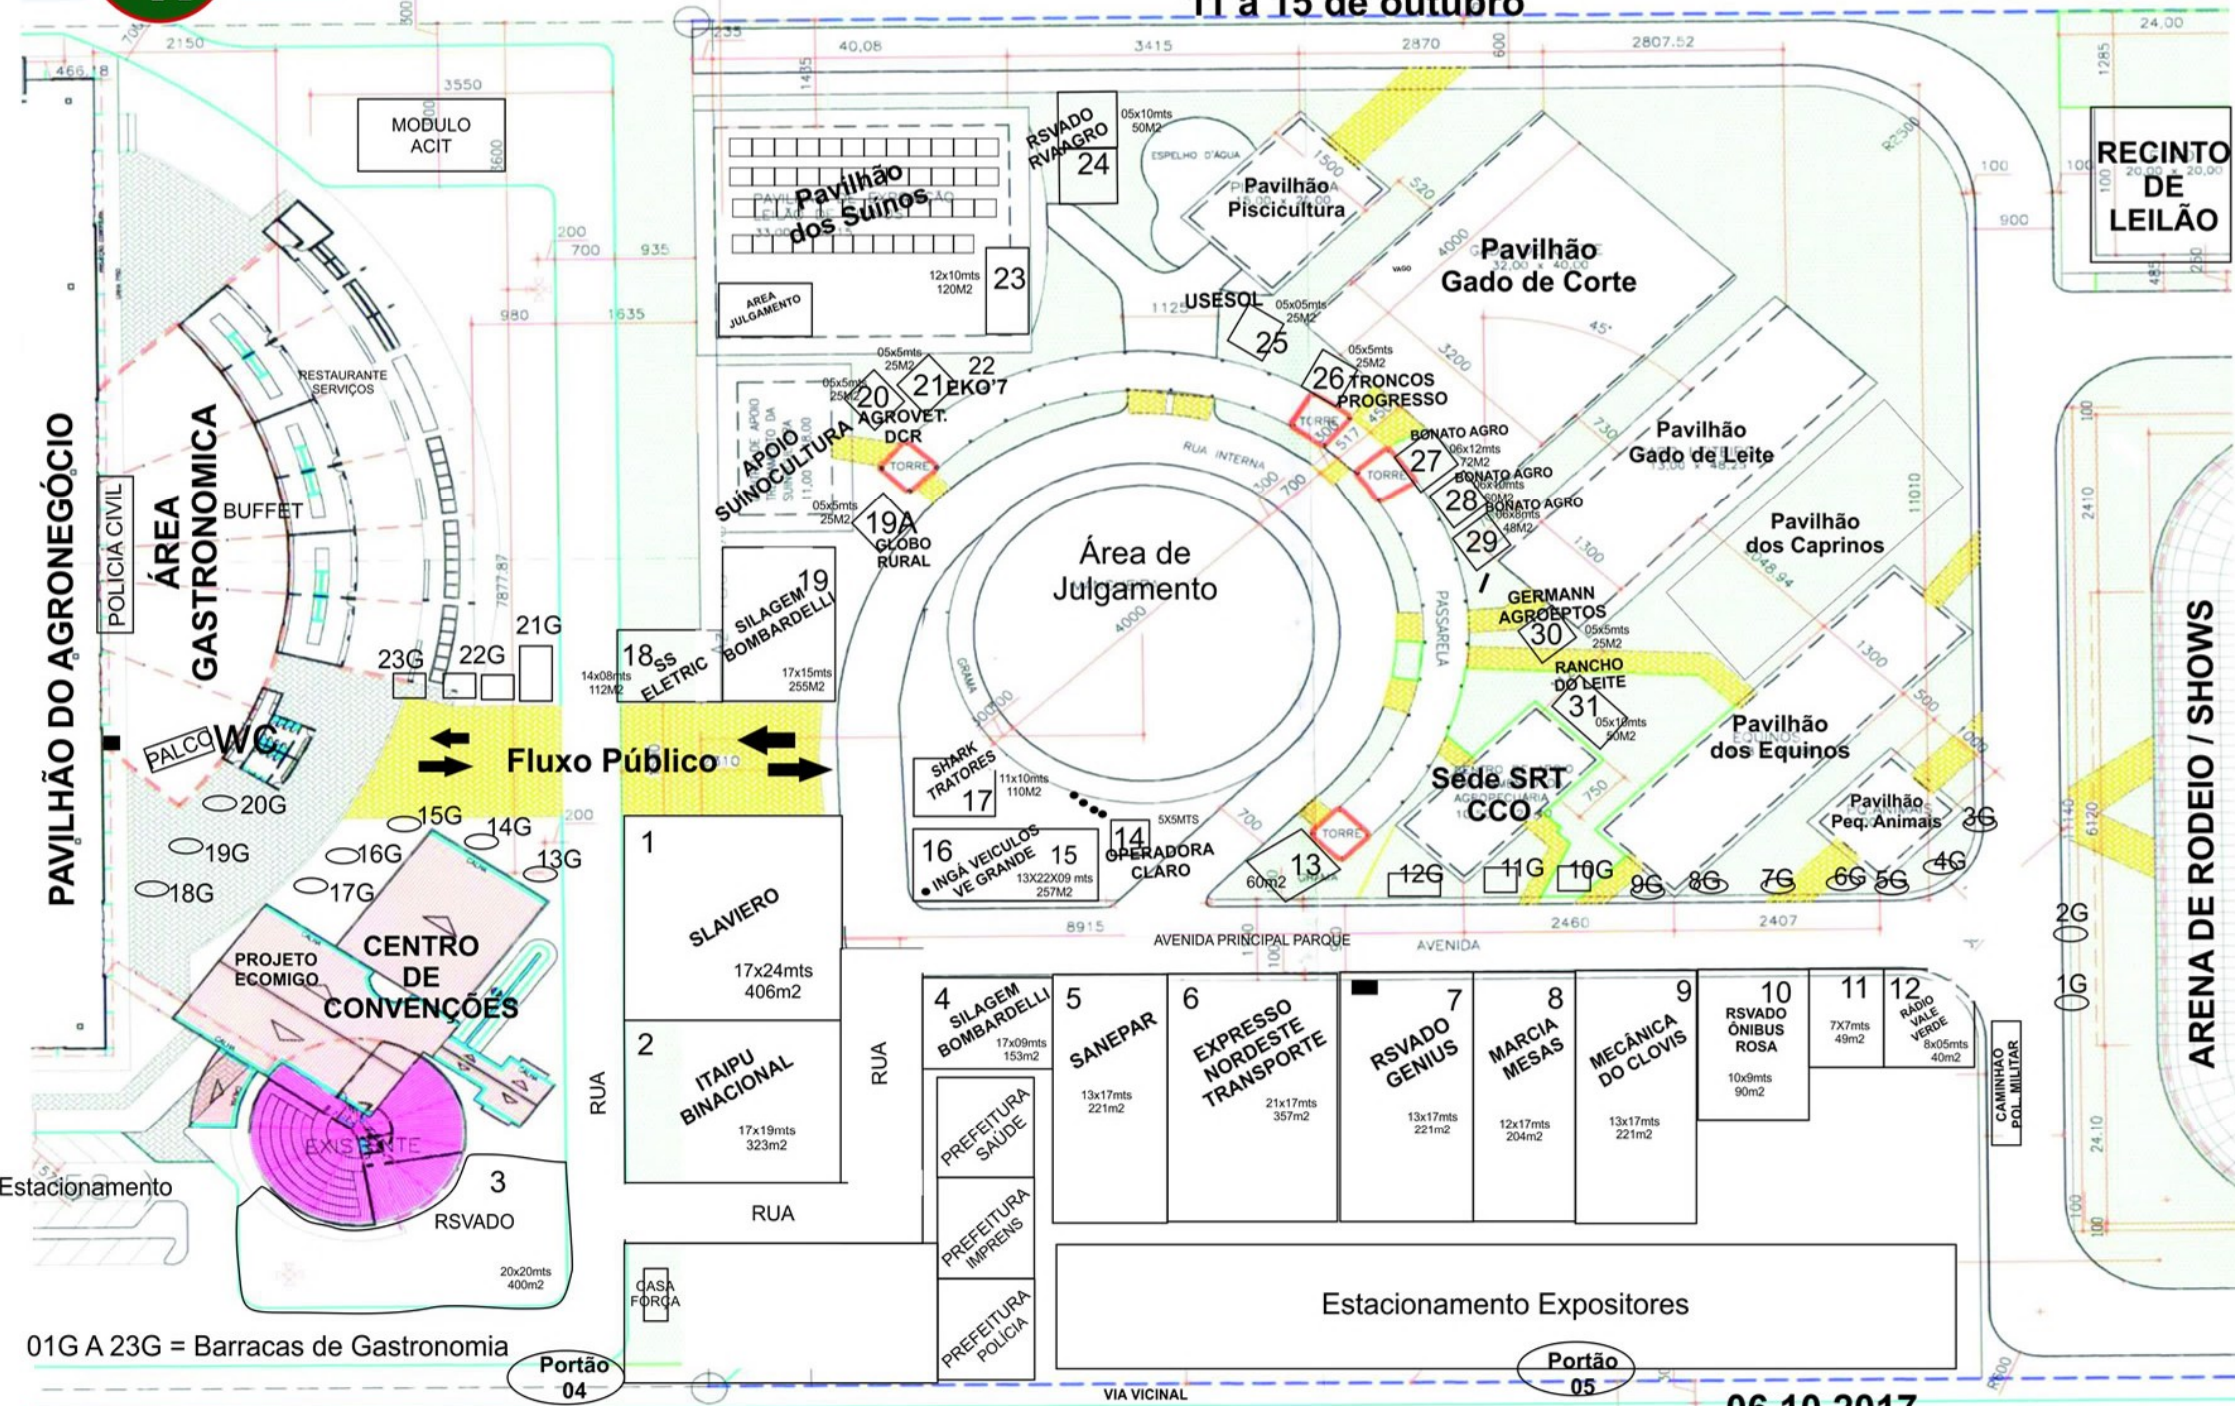

HORÁRIO DE FUNCIONAMENTO
DIAS 11 / 13 - Das 17h as 23h
DIAS 12 / 14 / 15 - Das 10h as 23h

ÁREA AGROPECUÁRIA EXPO TOLEDO 2017 11 a 15 de outubro

01G A 23G = Barracas de Gastronomia

Portão 04

Portão 05

06.10.2017