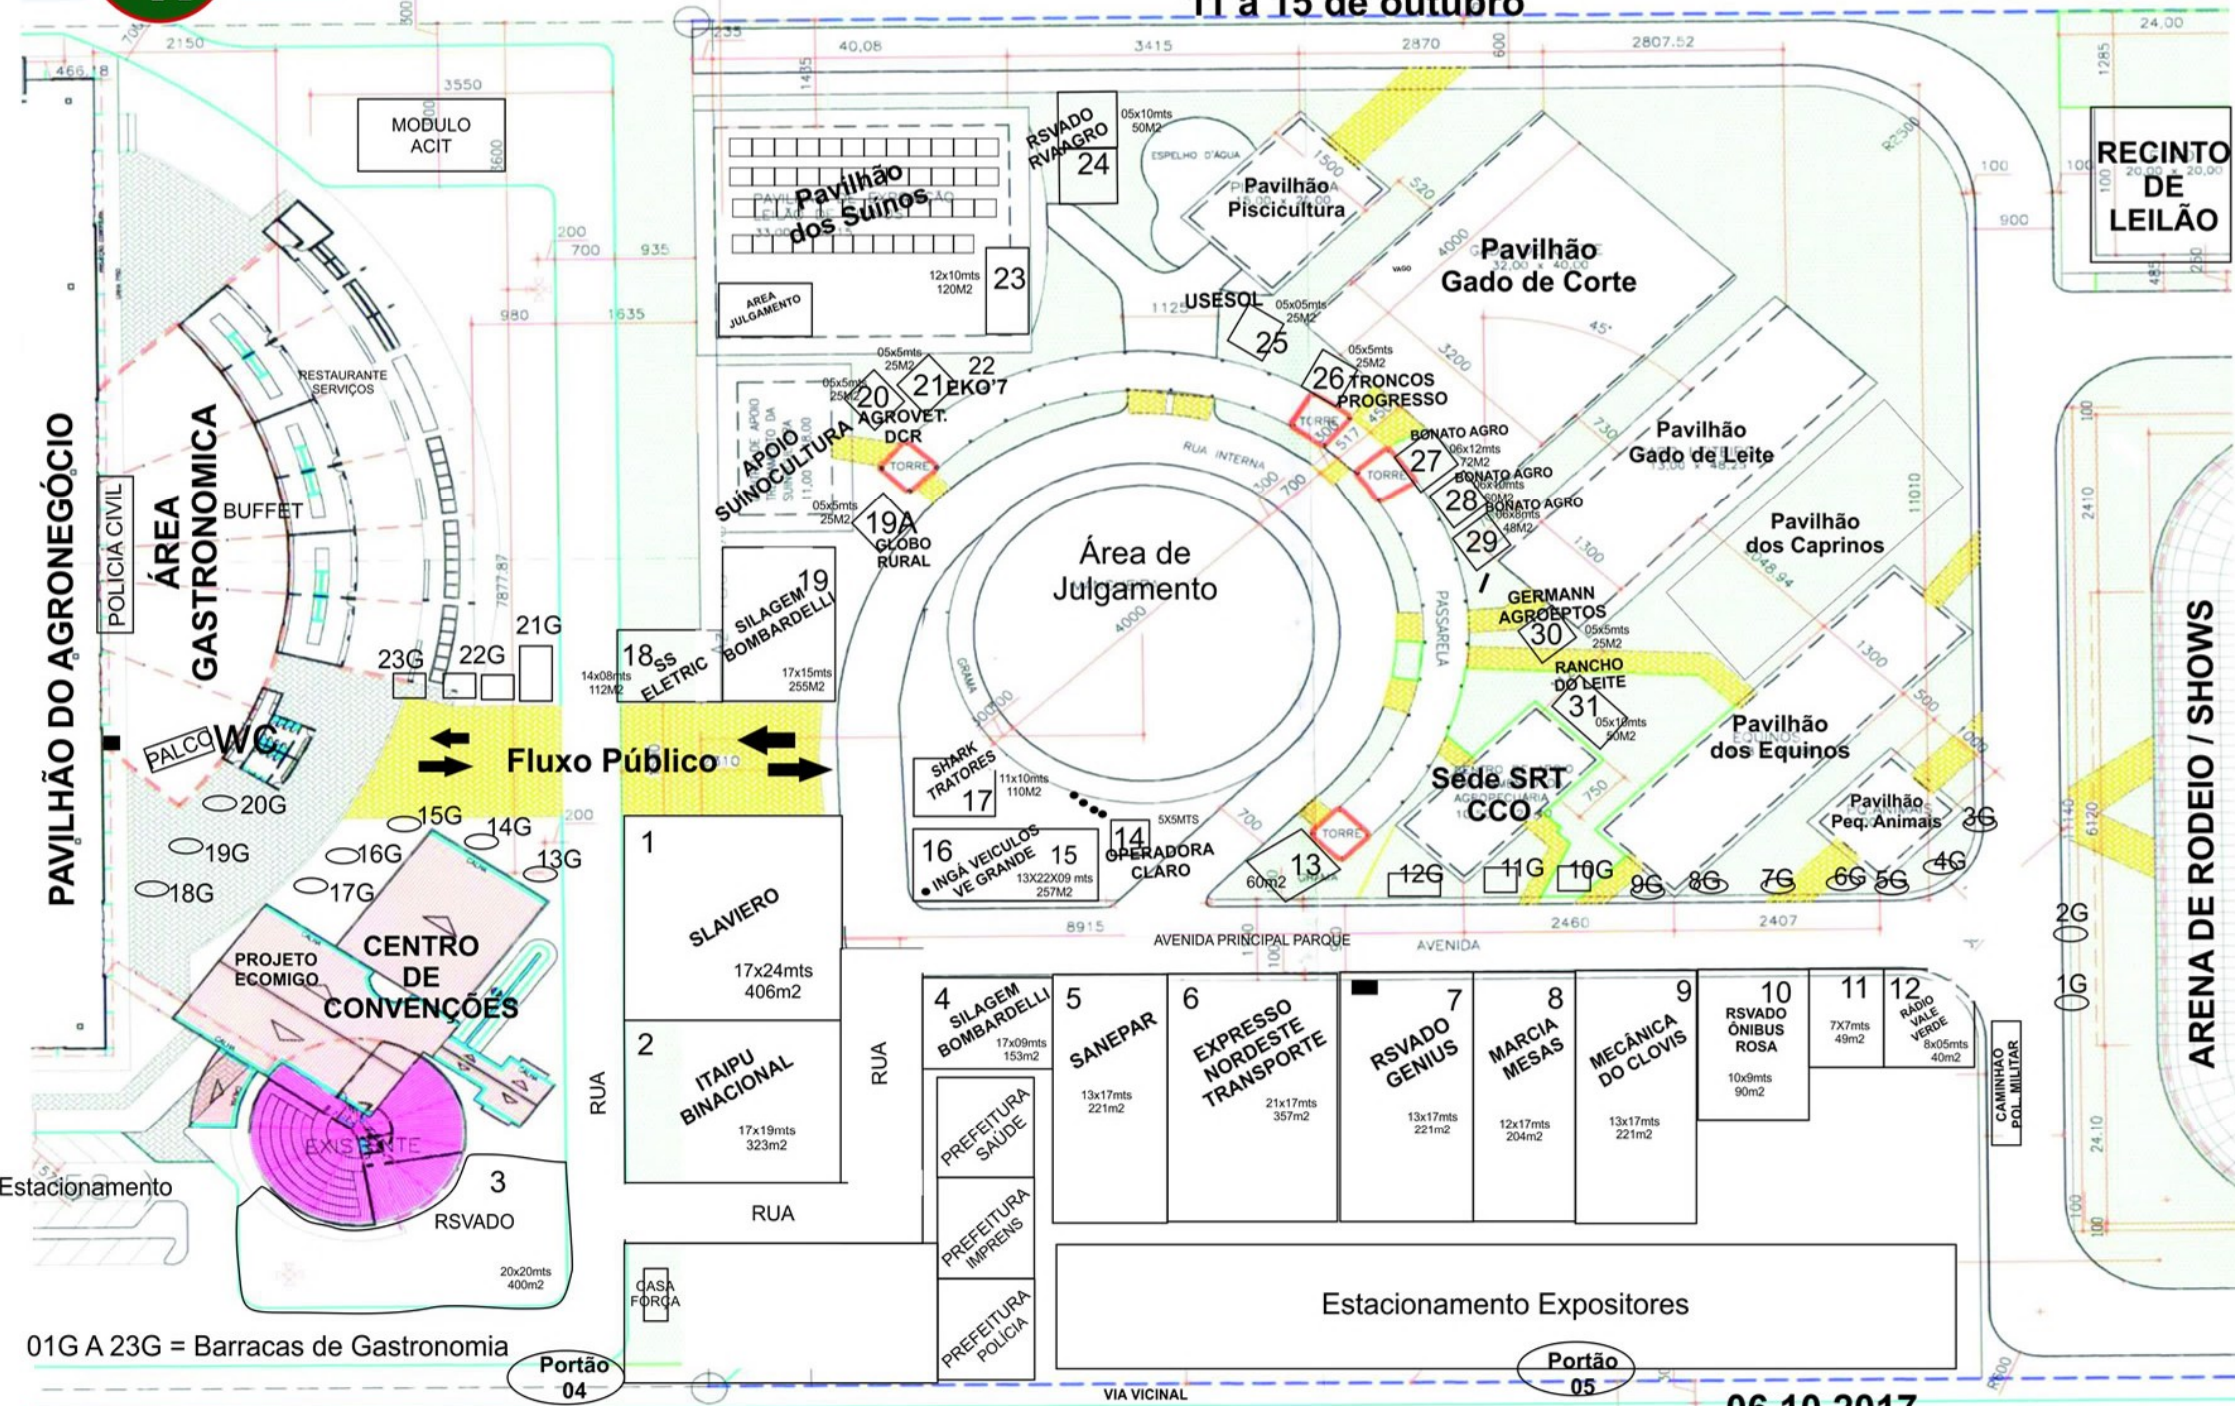

**HORÁRIO DE FUNCIONAMENTO**  
 DIAS 11 / 13 - Das 17h as 23h  
 DIAS 12 / 14 / 15 - Das 10h as 23h

# ÁREA AGROPECUÁRIA EXPO TOLEDO 2017 11 a 15 de outubro

01G A 23G = Barracas de Gastronomia

Portão 04

Portão 05

06.10.2017