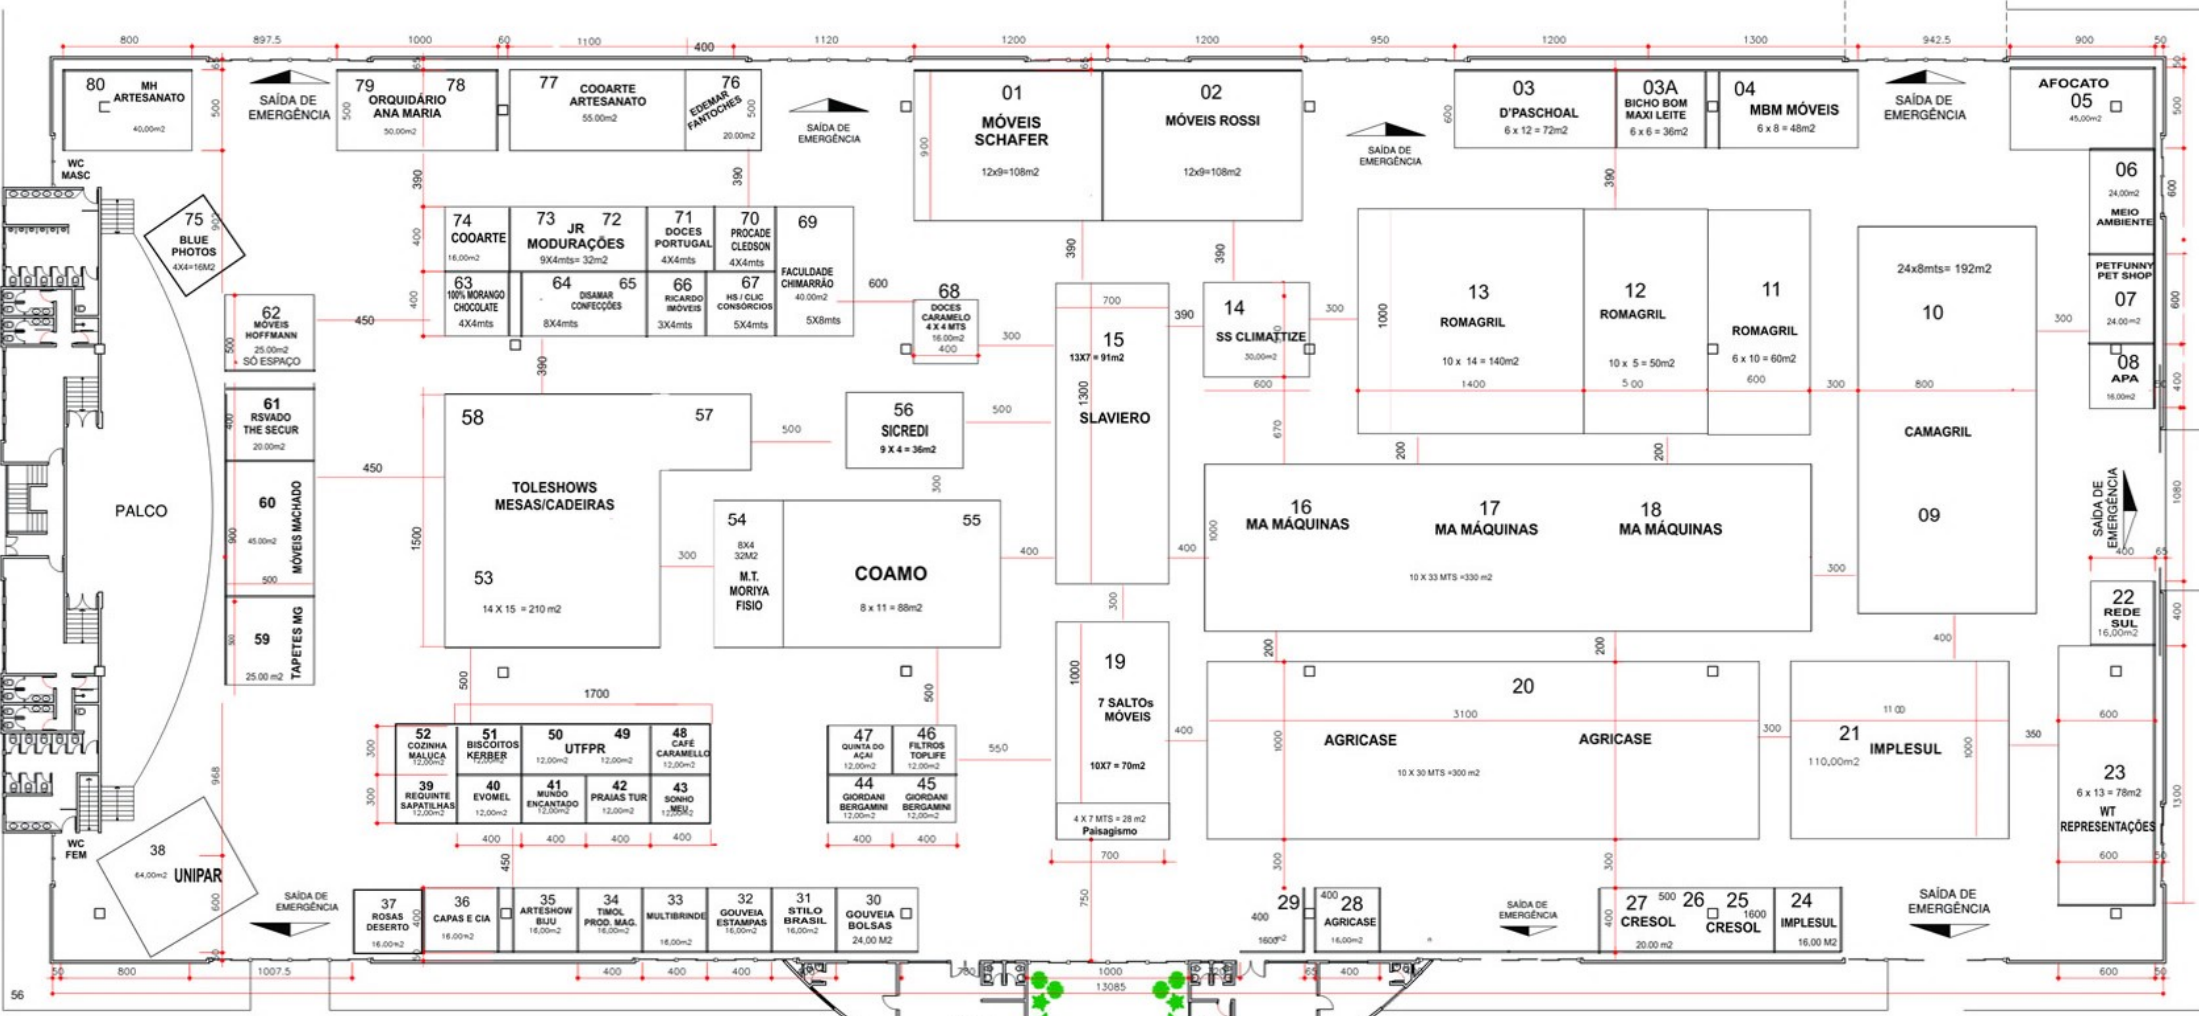

PAVILHÃO DO AGRONEGÓCIO

TÚNEL de CONVENÇÕES
ACESSO CENTRO

HORÁRIO DE FUNCIONAMENTO
 Dias 11 / 13 - Das 17 hrs as 23 hrs
 Dias 12/14/15 - Das 10 hrs as 23 hrs

EXPO TOLEDO 2017
12ª INTERNACIONAL
 11 a 15 outubro