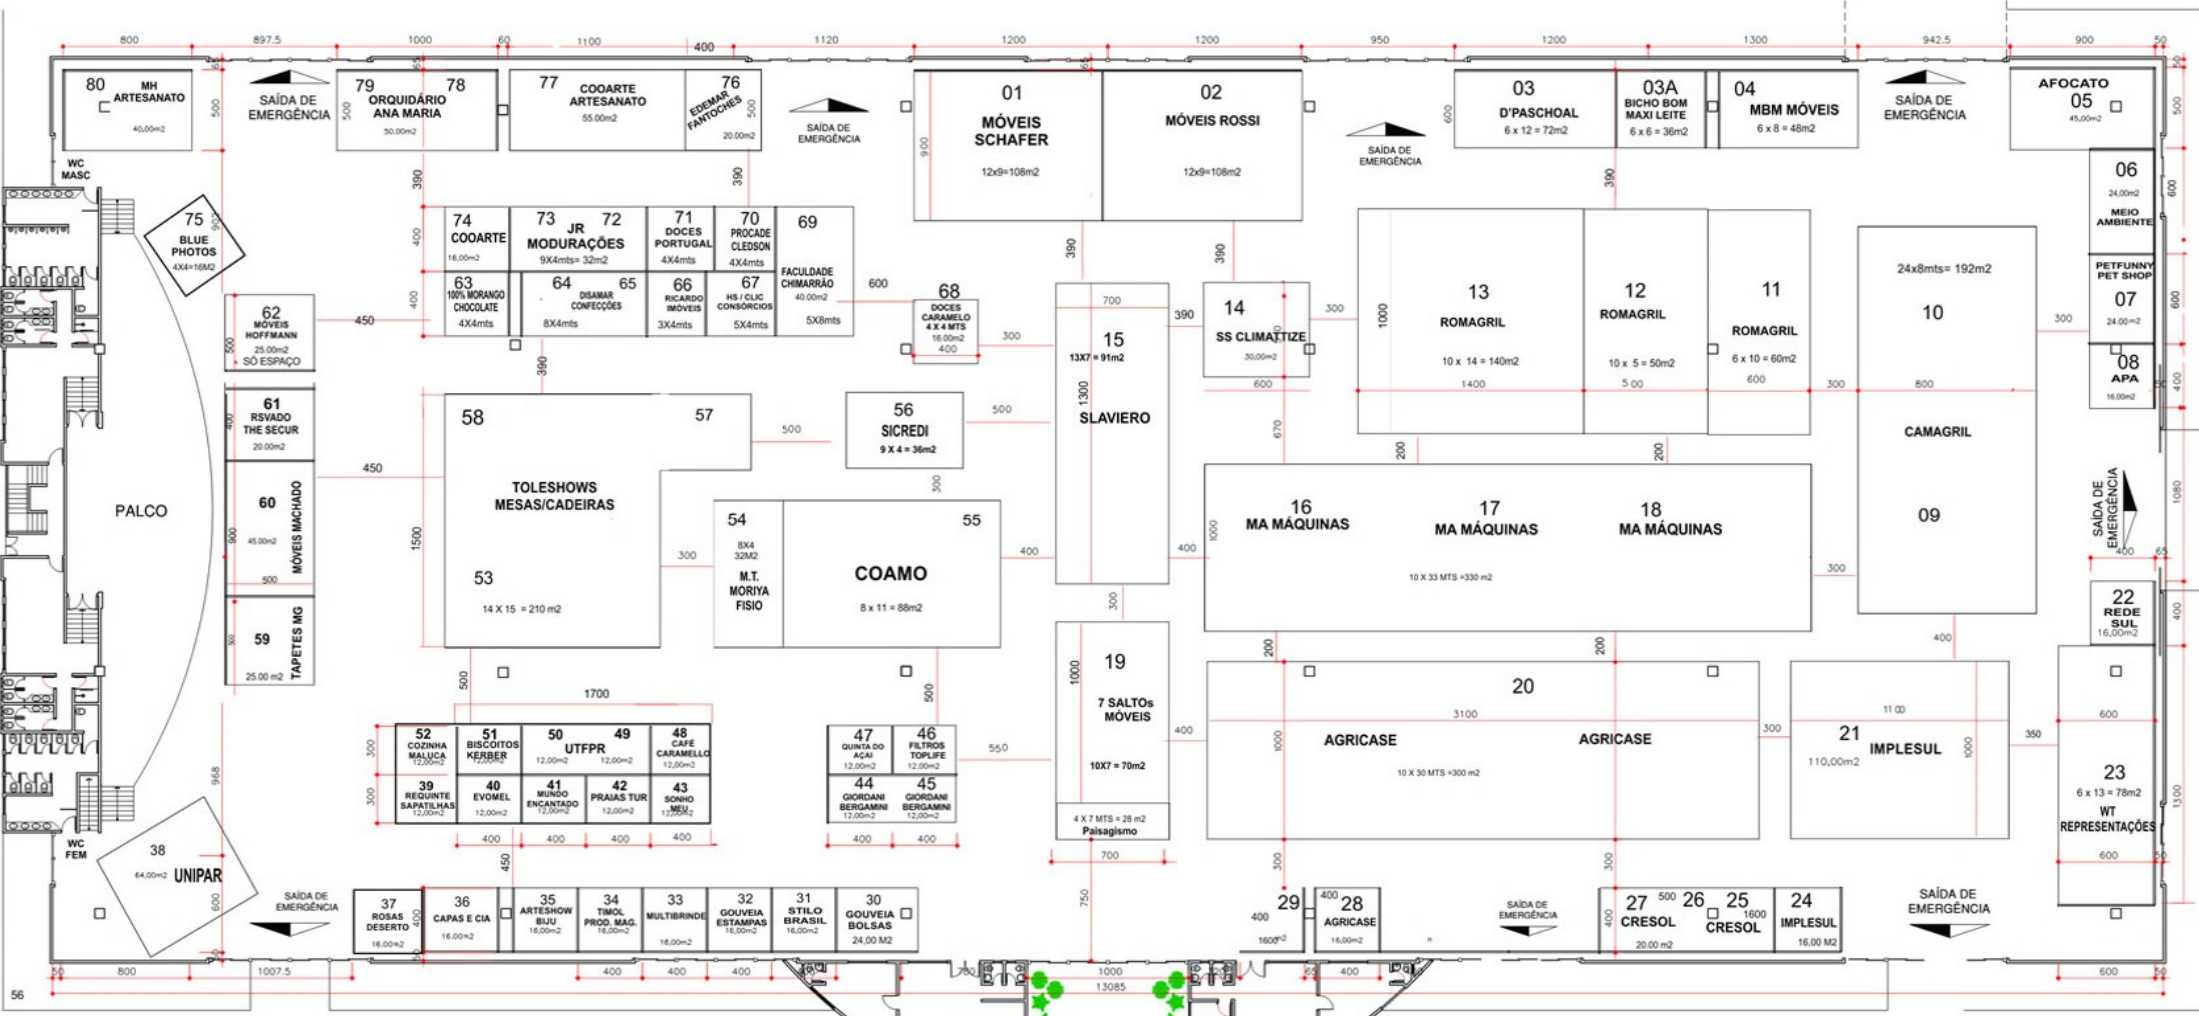

# PAVILHÃO DO AGRONEGÓCIO

TÚNEL de CONVENÇÕES  
ACESSO CENTRO

**HORÁRIO DE FUNCIONAMENTO**  
 Dias 11 / 13 - Das 17 hrs as 23 hrs  
 Dias 12/14/15 - Das 10 hrs as 23 hrs

**EXPO TOLEDO 2017**  
**12ª INTERNACIONAL**  
 11 a 15 outubro